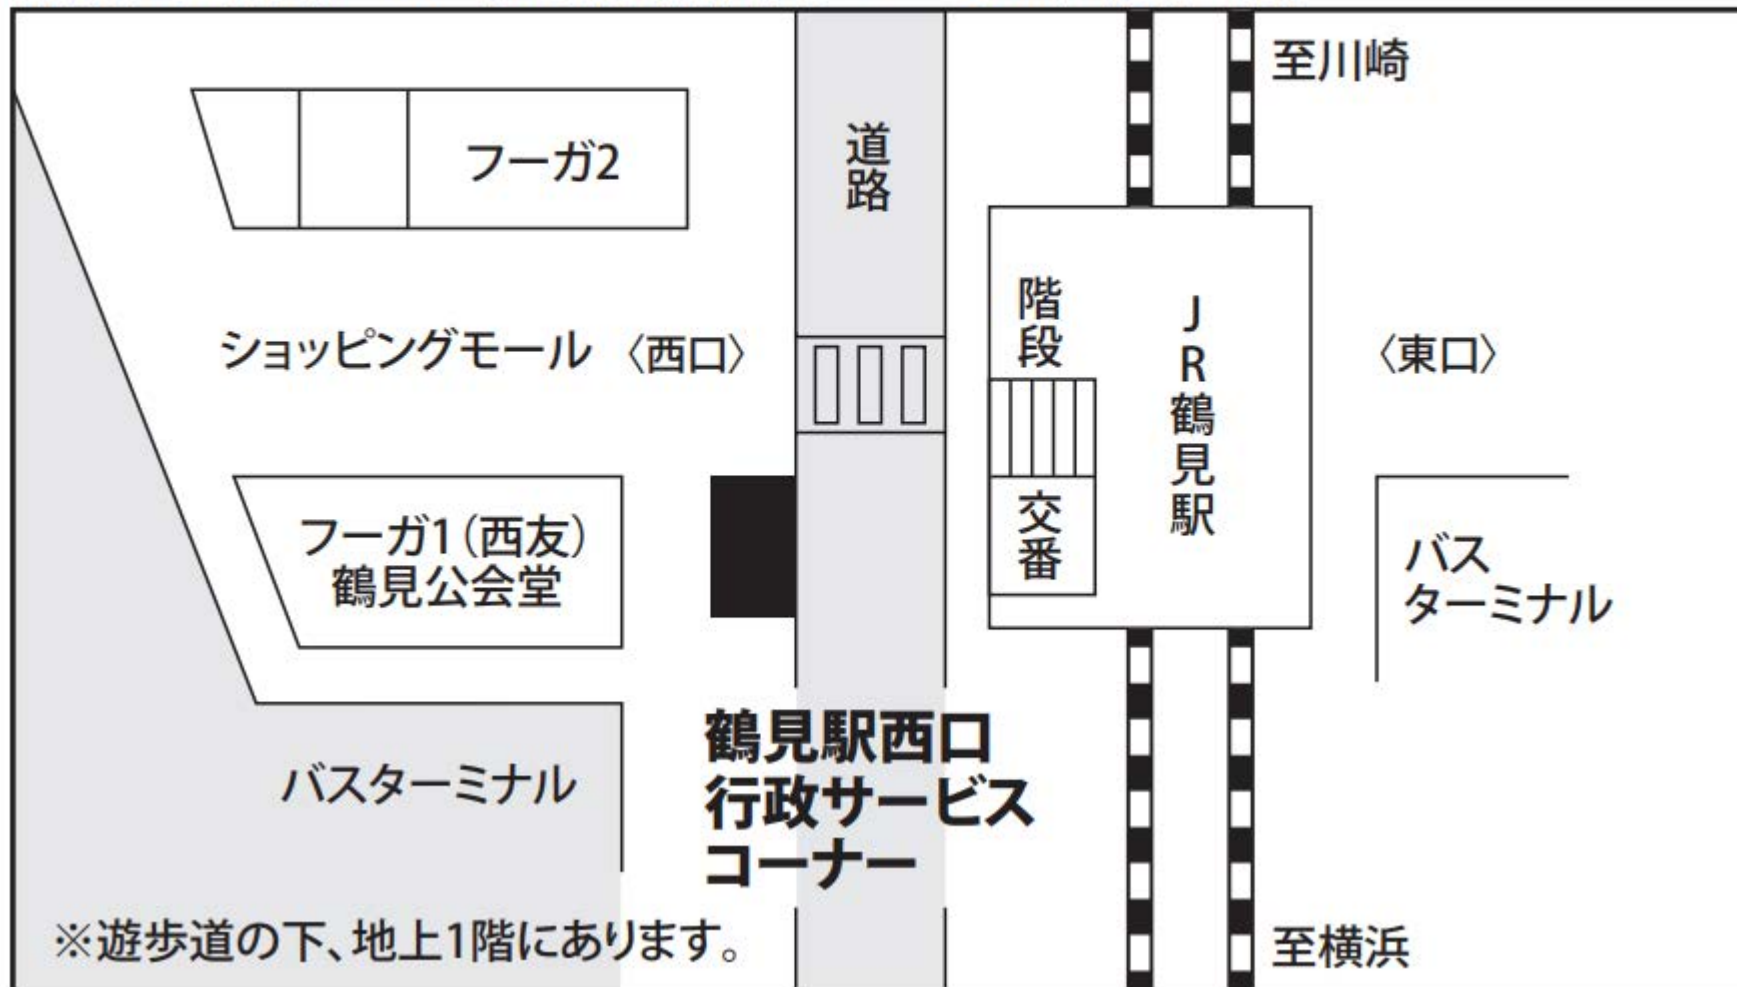

鶴見駅西口 行政サービスコーナー

☎ 586-0975

鶴見区豊岡町2-20 【JR鶴見駅西口「フーガ1(西友)」前】

※遊歩道の下、地上1階にあります。